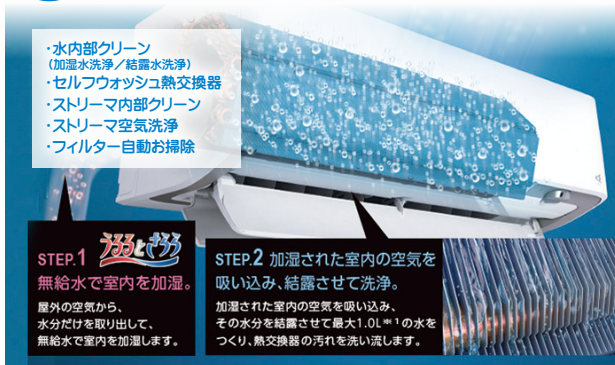

乾燥しやすい
冬の室内を快適に **無給水加湿(うるる加湿)**

外の空気中の水分をエアコンが取り込み、無給水で冬のお肌・お部屋にうるおいをお届けします。

※屋外の空気と合わせて、室内の空気も思い込んでは換気しています。定期的な定期換気も合わせてご利用ください。

うるさら X のおすすめポイント

暖房

足元から快適、垂直の暖房気流

床面から温もりが広がる垂直気流で、風を感じにくい快適空間をお届けします。暖房の立ち上がりスピードもアップしました。

- ・垂直気流
- ・垂直気流のしくみ
- ・ヒートブースト制御
- ・高温風モード

加湿

冬の乾燥に、給水いらずのうるおい加湿

外の空気中の水分をエアコンが取り込み無給水で冬のお肌・お部屋にうるおいをお届け、無給水加湿は、ダイキンだけの技術です。

- ・無給水加湿(うるお加湿)
- ・うるるとさららの豆知識

家庭用エアコンにおいて
ダイキン
だけ※1

放電
洗浄

加湿水&結露水でエアコン内部を放電・洗浄

加湿水洗浄&ストリーマ照射+乾燥で、エアコン内部をキレイにします。さらにフィルターの汚れも、自動ですっきり。

- ・水内部クリーン
(加湿水洗浄/結露水洗浄)
- ・セルフウォッシュ熱交換器
- ・ストリーマ内部クリーン
- ・ストリーマ空気洗浄
- ・フィルター自動お掃除

STEP.1 加湿
屋外の空気から、水分だけを取り出して、無給水で室内を加湿します。

STEP.2 加湿された室内の空気を吸い込み、結露させて洗浄。
加湿された室内の空気を吸い込み、その水分を結露させて最大1.0L※1の水をつくり、熱交換器の汚れを洗い流します。

除湿
冷房

快適なしつど・気流で涼しく、快適。

冷房気流が温度も湿度も素早く下げて快適なお部屋に。心地よさも長続きます。

- ・サーキュレーション気流
- ・クールブースト制御
- ・さら除湿
(新・ハイブリット方式)
- ・プレミアム冷房
- ・12mロング気流
- ・ランドリー乾燥

AI
便利機能

AIを使って快適な空間へかしこく制御

床・壁温度を検出して、輻射熱を推測。内容を判断し、ダイキン独自の加湿/除湿コントロールと合わせて、空間全体が快適な自動運転を行います。